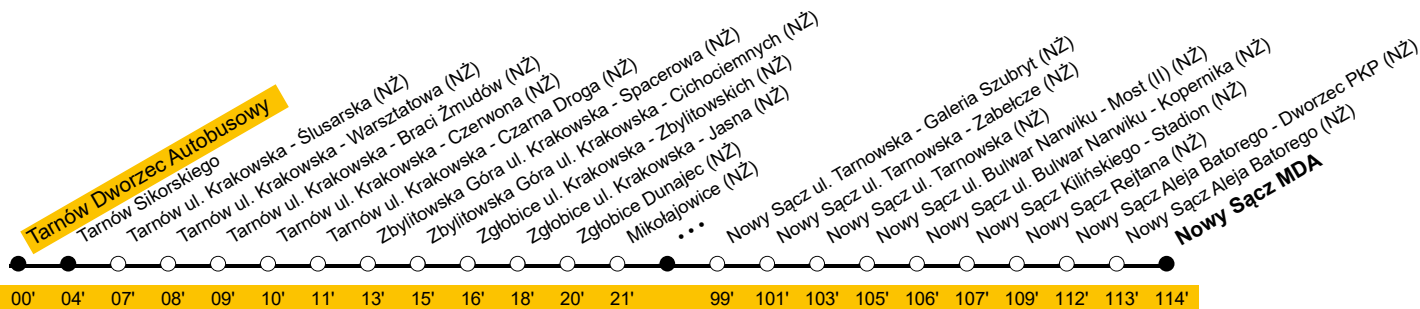

# A22

kierunek: Nowy Sącz MDA

przystanek: Tarnów Dworzec Autobusowy

Rozkład jazdy ważny od 16.06.2024r

Tarnów - Zbylitowska Góra - Zgłobice - Mikołajowice - Łukanowice - Wojnicz - Wielka Wieś - Sukmanie - Olszyny - Roztoka - Zakliczyn - Bieśnik - Borowa - Paleśnica - Bujne - Bartkowa - Podole - Bartkowa - Gródek nad Dunajcem - Lipie - Sienna - Wola Kurowska - Zbyszyce - Dąbrowa - Wielogłowy - Nowy Sącz