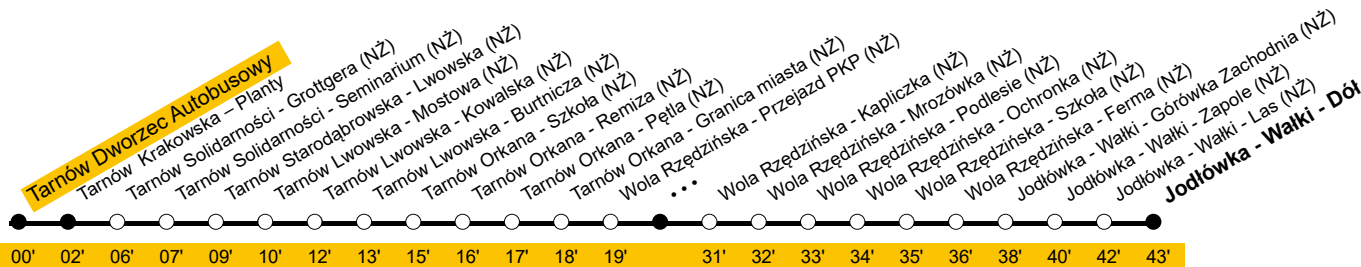

# A35

kierunek: **Jodłówka - Wałki - Dół**

przystanek: **Tarnów Dworzec Autobusowy**

**Rozkład jazdy ważny od 01.01.2024r**

Tarnów - Wola Rzędzińska - Jodłówka-Wałki

**Od poniedziałku do piątku oprócz świąt**

**04:55x 05:20 06:25x 06:38 08:38x 10:58x 12:00 14:00x 16:00x 18:50x**

**Sobota**

**04:43x 07:45x 11:35x**

**Niedziela i Święto**

**04:43x 07:45x 11:35x**

## Legenda:

(NŻ) - przystanek na żądanie

00' - czas przejazdu do danego przystanku

x - kursuje przez Polmark