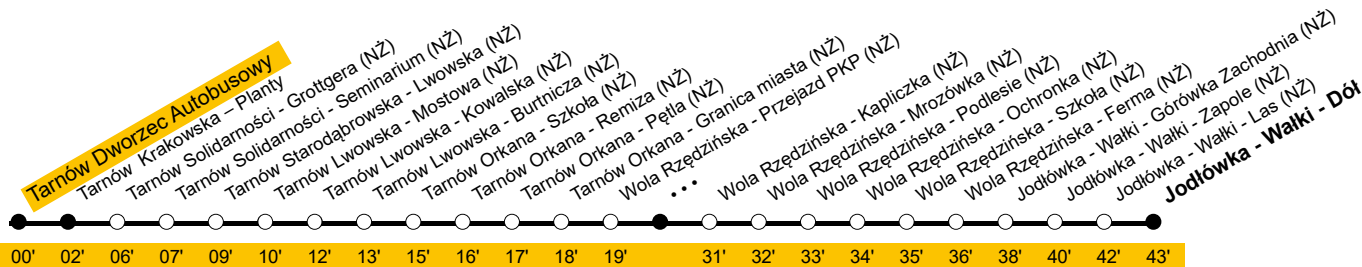

A35

kierunek: **Jodłówka - Wałki - Dół**

przystanek: **Tarnów Dworzec Autobusowy**

Rozkład jazdy ważny od 01.01.2024r

Tarnów - Wola Rzędzińska - Jodłówka-Wałki

Od poniedziałku do piątku oprócz świąt

04:55x 05:20 06:25x 06:38 08:38x 10:58x 12:00 14:00x 16:00x 18:50x

Sobota

04:43x 07:45x 11:35x

Niedziela i Święto

04:43x 07:45x 11:35x

Legenda:

(NŻ) - przystanek na żądanie

00' - czas przejazdu do danego przystanku

x - kursuje przez Polmark