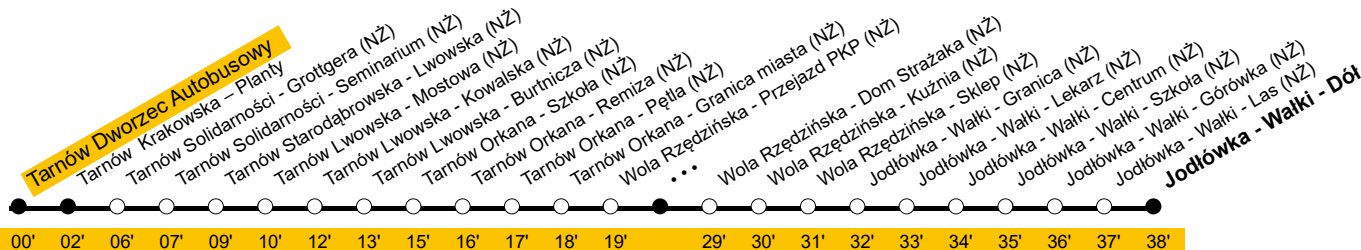

A34

kierunek: Jodłówka - Wałki - Dół

przystanek: Tarnów Dworzec Autobusowy

Rozkład jazdy ważny od 01.02.2024r

Tarnów - Wola Rzędzińska - Jodłówka-Wałki

Od poniedziałku do piątku oprócz świąt

04:07	04:25	05:19	06:03	06:50	07:37	08:10	09:45	10:25	11:20 x	12:29
13:14	14:12 x	14:35	15:11	15:37 x	16:30	17:15	17:45	18:15	19:30 x	21:00
22:23	23:28 x									

Sobota

06:05	07:24	08:45	10:00	10:40	12:40	13:25	14:40	15:30 x	16:20	17:25
18:40	19:15	20:50	23:28 x							

Niedziela i Święto

06:05	07:24	08:45	10:00	10:40	12:40	13:25	14:40	15:30 x	16:20	17:25
18:40	19:15	20:50	23:28 x							

Legenda:

- (NŻ) - przystanek na żądanie
- 00' - czas przejazdu do danego przystanku
- x - kursuje przez Szpic

Operator:

Koleje Małopolskie sp. z o.o.
ul. Wodna 2, 30-556 Kraków
Infolinia: 12 288 82 00

Organizator: