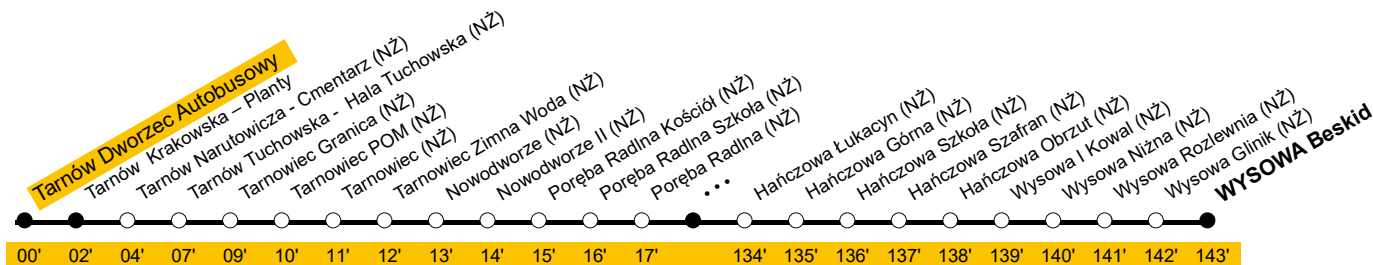

A23

kierunek: **WYSOWA Beskid**

przystanek: **Tarnów Dworzec Autobusowy**

Rozkład jazdy ważny od 01.01.2024r

Tarnów - Tarnowiec - Nowodworze - Poręba Radlna - Łękawka - Zabłędza - Tuchów - Dąbrówka Tuchowska - Siedliska - Chojnik - Gromnik - Golanka - Rzepiennik Marciszewski - Rzepiennik Strzyżewski - Rzepiennik Biskupi - Turza - Moszczenica - Mszanka - Stróżówka - Gorlice - Ropica Polska - Szymbark - Ropa - Łosie - Ropa - Klimkówka - Uście Gorlickie - Hańczowa - Wysowa Zdrój

Od poniedziałku do piątku oprócz świąt

04:25	08:30	15:50 g	18:00 g
-------	-------	---------	---------

Sobota

04:25	08:30	15:50	18:00
-------	-------	-------	-------

Niedziela i Święto

04:25 b	10:15 a	15:50 a
---------	---------	---------

Legenda:

(NŻ) - przystanek na żądanie

00' - czas przejazdu do danego przystanku

a - nie kursuje w pierwszy dzień Świąt Wielkanocnych i w dniu 25.XII

b - nie kursuje w dniu 1.I, w pierwszy dzień Świąt Wielkanocnych i w dniu 25.XII

Linia użyteczności publicznej [U]